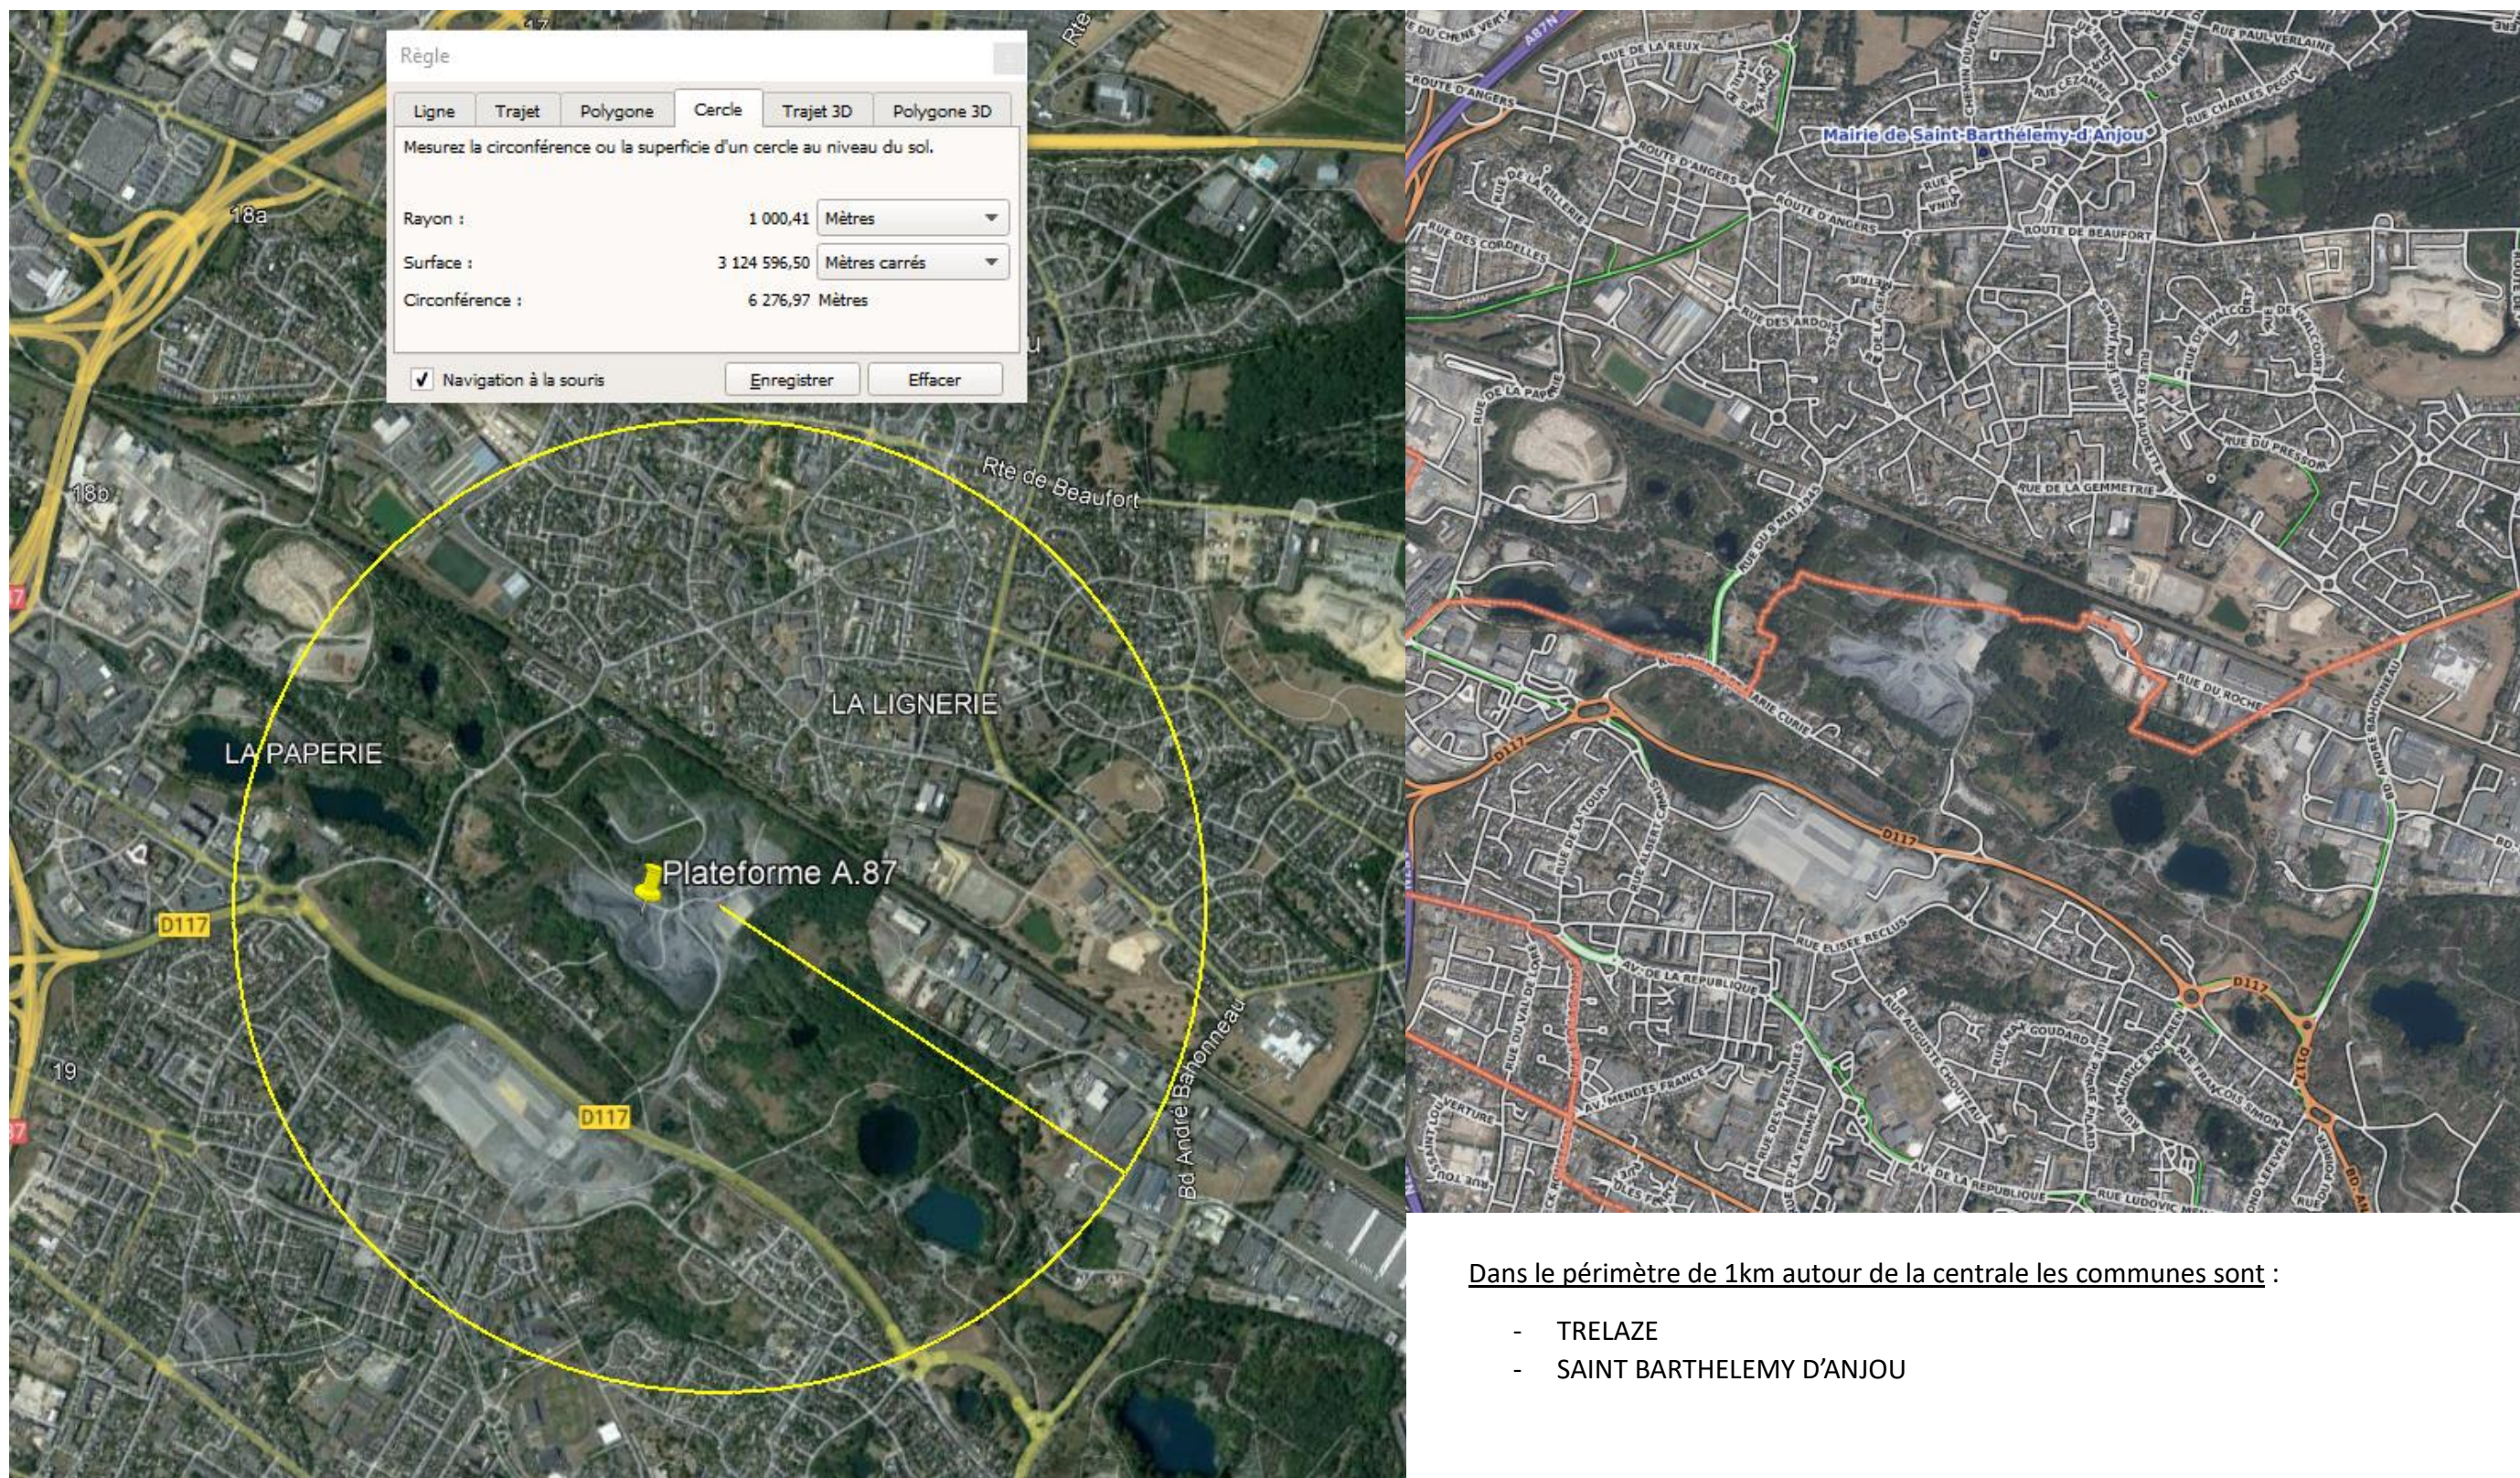

LISTE DES COMMUNES SE SITUENT DANS LE RAYON DE 1KM DU PERIMETRE DE LA CENTRALE

Dans le périmètre de 1km autour de la centrale les communes sont :

- TRELAZE
- SAINT BARTHELEMY D'ANJOU